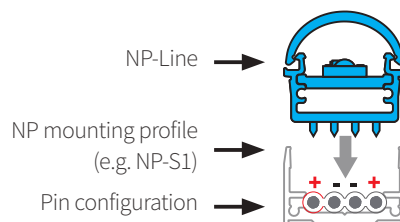

Navigator

Für energieeffiziente und wirtschaftliche Beleuchtungen
For energy-efficient and cost-effective lighting

43 m per feed-in || 1200 lm/m || CRI_{TYP} 83 || 2700° – 6500°K

Ihre hohe Effizienz von 125 lm/W machen die NauticProfil® Line Navigator zur ersten Wahl für wirtschaftliche Allgemeinbeleuchtungen. Die wartungsfreie Lebensdauer von 50.000 Stunden trägt ebenfalls dazu bei. Rund 1200 lm/m Lichtstrom sorgen für ausreichend Helligkeit.

Eigenschaften *Characteristics*

Dimmbar *Dimming*

Optional *Optional*

Montage *Mounting*

Technische Daten

Technical Data

Nominal voltage: 24 V (Range: 23,5 V to 26 V), Nominal wattage: 9,6 W/m
 Type of current: DC
 Photometric code: 8XX/339
 Luminous efficacy: 125 lm/W
 LED service life: L80/B10 - 100 000 h | L90/B10 44 000 h
 Dimmable: Pulse width modulation (PWM)
 Length dividing matrix: 100 mm
 LED pitch: 14,22 mm, 70 LEDs/m
 Max. length per feed-in: **L(max) DIMMED = 43 m (459 W)**.
 2 x 16A PWM-Dimmer, cabling scheme D/PWM/2.
L(max) NOT DIMMED = 43 m (459 W) according to cabling scheme S/1.