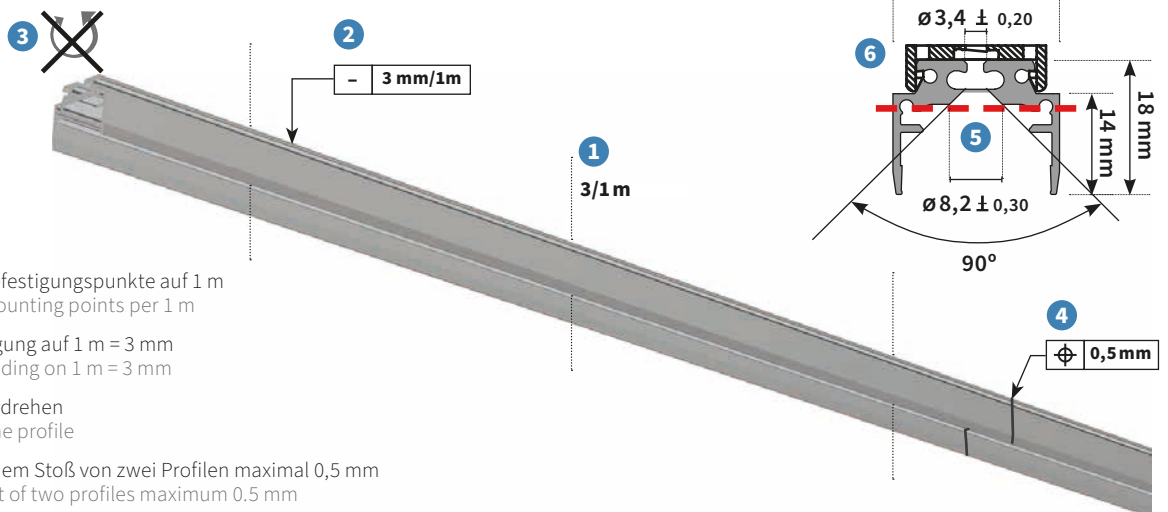

Installationshinweis Montagematerial FLASHHAAR® NauticProfil® für Montage: NauticProfil® S2

! Dies ist keine Montage-/Gebrauchsanleitung im rechtlichen Sinne, sondern lediglich eine Empfehlung, die FLASHHAAR LEDLight GmbH & Co. KG aus freien Stücken herausgibt, ohne damit irgendeine Verantwortung für die Ausführung des Beleuchtungssystems zu übernehmen. FLASHHAAR LEDLight GmbH & Co. KG liefert ausdrücklich Einzeleuchten und Montagematerial, keine Gesamtanlagen. Befolgen Sie die zu den einzelnen Produkten gelieferten Gebrauchsanleitungen.

Die Montage darf nur durch entsprechend ausgebildete Fachkräfte erfolgen.

Bei der Montage sind die jeweils gültigen Sicherheitsvorschriften zu beachten. Die Leuchten des NauticProfil® Systems werden mit Schutzkleinspannung betrieben. Die Zuleitung erfolgt mittels eines Flachbandkabels in den Profilen. Um Gefahren und Defekte zu vermeiden, trennen Sie vor allen Arbeiten das Netzteil vom Stromnetz.

- 1** minimum 3 Befestigungspunkte auf 1 m
minimum 3 mounting points per 1 m
- 2** maximale Biegung auf 1 m = 3 mm
maximum bending on 1 m = 3 mm
- 3** Profil nicht verdrehen
do not twist the profile
- 4** Versatz bei einem Stoß von zwei Profilen maximal 0,5 mm
offset at a joint of two profiles maximum 0.5 mm
- 5** Profil innerhalb dieser Linie frei halten
keep profile clear within this line
- 6** Ansatz der Halter, siehe "passendes FLASHHAAR (Montage-)Zubehör"
Attachment of the brackets, see "suitable FLASHHAAR (mounting) accessories"