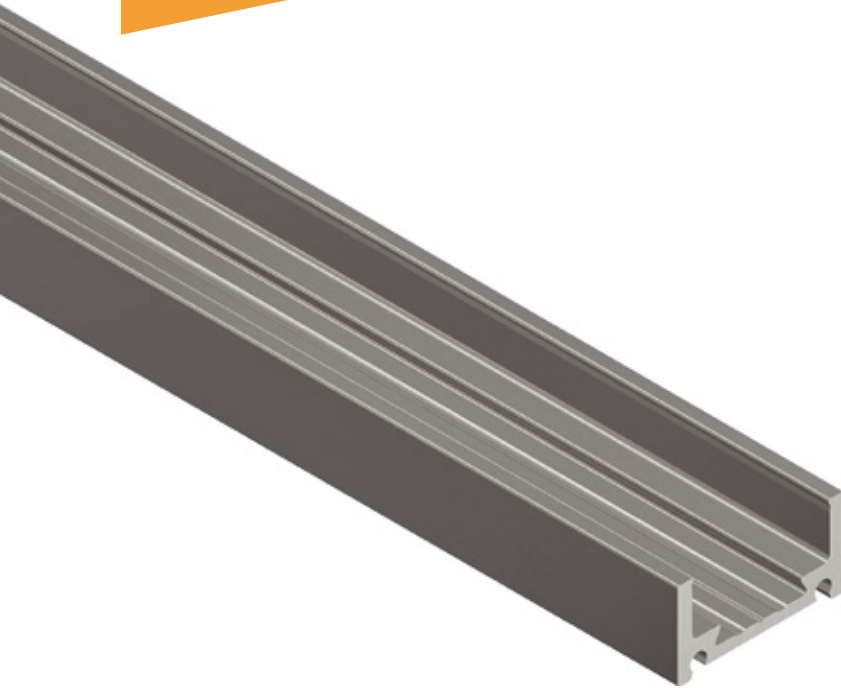

NEU NauticNanoProfil

Maßstab/scale 1:1

Das NauticNanoProfil wird standardmäßig mit rückseitig angebrachtem Montageklebeband geliefert.
The NauticNanoProfil is delivered as standard with a mounting tape on the back.

Artikel, Zubehör und Optionen Articles, Accessories and Options

FLNNP/S1-MP/2012/###
(0512 / 1012 / 2012 x 12 x 6,3 mm)
NNP-S1 Aluminium Montageprofil
NNP-S1 aluminium mounting profile

FLNNP/S1-EP/###
(12 x 12 mm)
Aluminiumendplatten für NNP-S1
Aluminium endplate for NNP-S1

... /ALA
alu anodized (standard)
E6EV1

... /BA
black anodized
E6C14

... /TWP
RAL 9016 traffic white fine structure (powdered)

FL/B-CUT

Gehrungsschnitt für L-, U- oder Q-Konfiguration
Bevel cut for L-, U- or Q-configuration

FLNNP/FCable-UV
(2 x 0,5 / 1,5 mm²)

NNP Flachkabel 2 x 0,5 mm², UV-beständig
NNP flat cable 2 x 0,5 mm², UV resistant

Alle Maßangaben in mm. All dimensions in mm.

Bitte bei Profil-Bestellung die Art.Nr. um die gewünschte Farbe ergänzen. Bei gewünschtem Gehrungsschnitt die Art.Nr. um die Gradzahl, bei Bestellung des NNP Flachkabels die Art.Nr. um die entsprechende Länge ergänzen. Bitte beachten Sie unser Formular für NauticProfil® Eck-Konfigurationen, siehe www.flashaar.de

Please state the required colour with the article number when ordering profiles. Please state the required angle with the article number when ordering bevel cuts and state the corresponding length with the article number when ordering NP flat cables. Please take note of our form for NauticProfil® corner-connections, see www.flashaar.de

Sonderfarben auf Anfrage! Informationen auf Seite 28.
Special colours on request! More information on page 28.