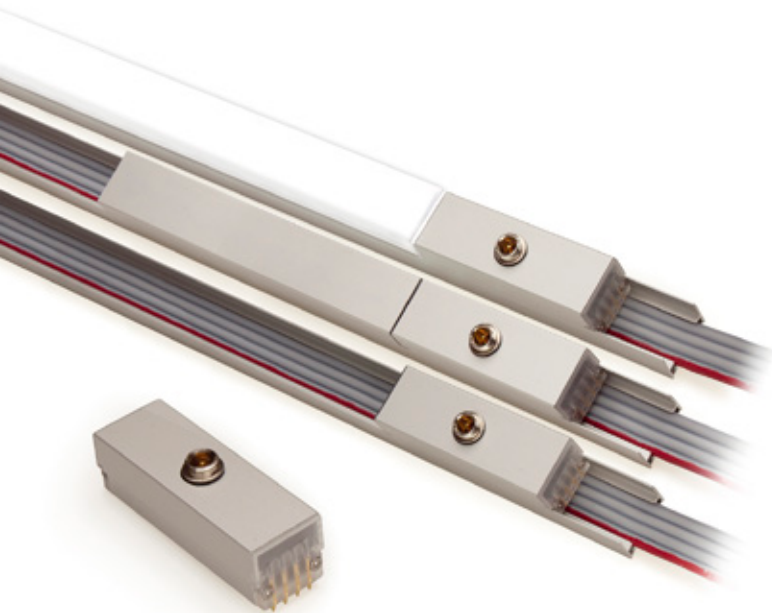

NP OLIGO-Adapt-2

Datenblatt
Datasheet

LICHT auf ganzer Linie
LIGHTING all along the line

NEU

NP OLIGO-Adapt-2

Adapter für OLIGO Spots & Pendelleuchten
Adapter for OLIGO Spots & Luminaires

Der Leuchteneinsatz NauticProfil® OLIGO-Adapt-2 ist ein spezieller Adapter, mit dem die SMART.POINT Steckkontaktleuchten von OLIGO ganz einfach in unser NauticProfil® System integriert werden können. Er ist mit einem einfachen „Klick“ in das jeweilige NP Montageprofil einsetzbar.

Der NauticProfil® OLIGO-Adapt-2 bietet die Möglichkeit, Spots oder Pendelleuchten entlang der Systemlinie flexibel zu montieren und auszurichten und diese mit den anderen Leuchteneinsätzen des NP Systems zu kombinieren. So können sowohl homogene, breitstrahlende Raumbeleuchtungen (bspw. NP Line) als auch Akzentbeleuchtungen auf Möbel oder Bilder (NP Adapt) mit dem NP System realisiert werden. Ändern sich Einrichtung oder Nutzung des Raumes, werden die Leuchten mühelos ausgetauscht oder versetzt.

Besondere Merkmale:

- es stehen alle Gehäusefarben, entsprechend der NP Montageprofile, zur Verfügung
- einheitliches Systemdesign: Maße entsprechen den Leuchteneinsätzen NP Line und NP Focus mit eckigem Cover und dem Einsatzmodul NP Blind
- werkzeuglose Montage mittels einfachem „Klick“
- passende Steckkontaktleuchten finden Sie direkt bei OLIGO

Je nach Gewicht der ausgewählten OLIGO Systemleuchte muss der OLIGO-Adapt-2 zusätzlich am Montageprofil mechanisch befestigt werden – **Sprechen Sie uns an!**

The luminaire insert NauticProfil® OLIGO-Adapt-2 is a special adapter that allows the SMART.POINT plug contact luminaires from OLIGO to be easily integrated into our NauticProfil® system. It can be used with a simple „click“ in the respective NP mounting profile.