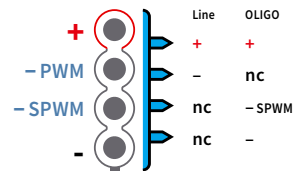

Verdrahtungsschema Cabling scheme

D/SPWM/O (1x1CH)

Dimmbar über OLIGO Adapt-2 SPWM, System mit 1 Kanal, 24VDC / 1CH Leuchteneinsatz / Dimmart: Steuerungs-PWM (SPWM)
Dimmable via SPWM, 24 VDC 1-channel system / 1CH light insert (monochrome) / Dimming: Signal-PWM
SPWM short to +24 V =ON; SPWM open or short to -24 V / GND=OFF

Dimmer Art.-Nr.: 86458508100

D/PWM/1b & D/SPWM/O NP Line + OLIGO Adapt-2 (2x1CH)

Dimmbar, System bestehend aus 1CH Leuchteneinsatz und 1CH OLIGO Adapt-2 (Kombination aus Leistungs-PWM und Steuerungs-PWM)
Dimmable, system consisting of 1CH light insert and 1CH OLIGO Adapt-2 (Combination of performance PWM and control PWM)