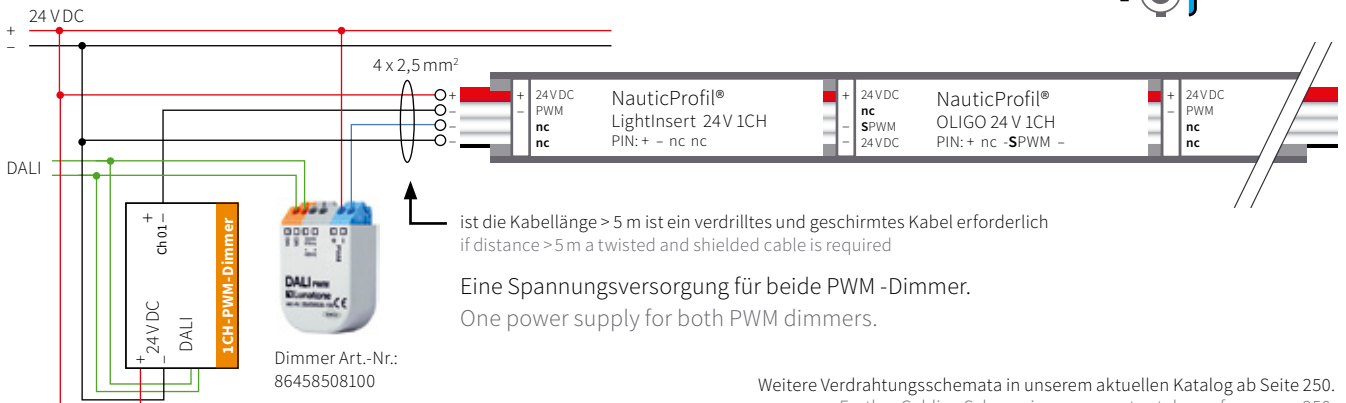

Verdrahtungsschema Cabling scheme

D/SPWM/O (1x1CH)

Dimmbar über OLIGO Adapt-2 SPWM, System mit 1 Kanal, 24VDC / 1CH Leuchteneinsatz / Dimmart: Steuerungs-PWM (SPWM)
Dimmable via SPWM, 24 VDC 1-channel system / 1CH light insert (monochrome) / Dimming: Signal-PWM
SPWM short to +24 V =ON; SPWM open or short to -24 V / GND=OFF

Dimmer Art.-Nr.: 86458508100

D/PWM/1b & D/SPWM/O NP Line + OLIGO Adapt-2 (2x1CH)

Dimmbar, System bestehend aus 1CH Leuchteneinsatz und 1CH OLIGO Adapt-2 (Kombination aus Leistungs-PWM und Steuerungs-PWM)
Dimmable, system consisting of 1CH light insert and 1CH OLIGO Adapt-2 (Combination of performance PWM and control PWM)