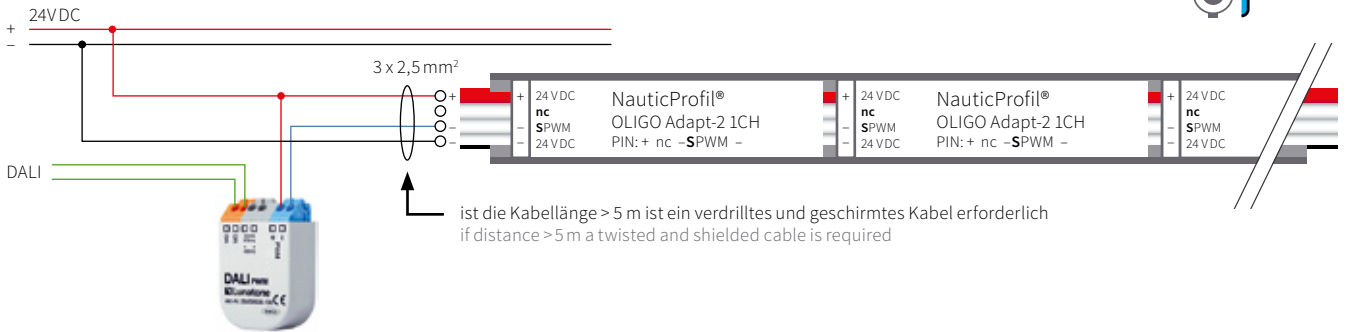

Verdrahtungsschema Cabling scheme

D/SPWM/O (1x1CH)

Dimmbar über OLIGO Adapt-2 SPWM, System mit 1 Kanal, 24VDC / 1CH Leuchteneinsatz / Dimmart: Steuerungs-PWM (SPWM)
Dimmable via SPWM, 24 VDC 1-channel system / 1CH light insert (monochrome) / Dimming: Signal-PWM
SPWM short to +24 V =ON; SPWM open or short to -24 V / GND=OFF

Dimmer Art.-Nr.: 86458508100

D/PWM/1b & D/SPWM/O NP Line + OLIGO Adapt-2 (2x1CH)

Dimmbar, System bestehend aus 1CH Leuchteneinsatz und 1CH OLIGO Adapt-2 (Kombination aus Leistungs-PWM und Steuerungs-PWM)
Dimmable, system consisting of 1CH light insert and 1CH OLIGO Adapt-2 (Combination of performance PWM and control PWM)