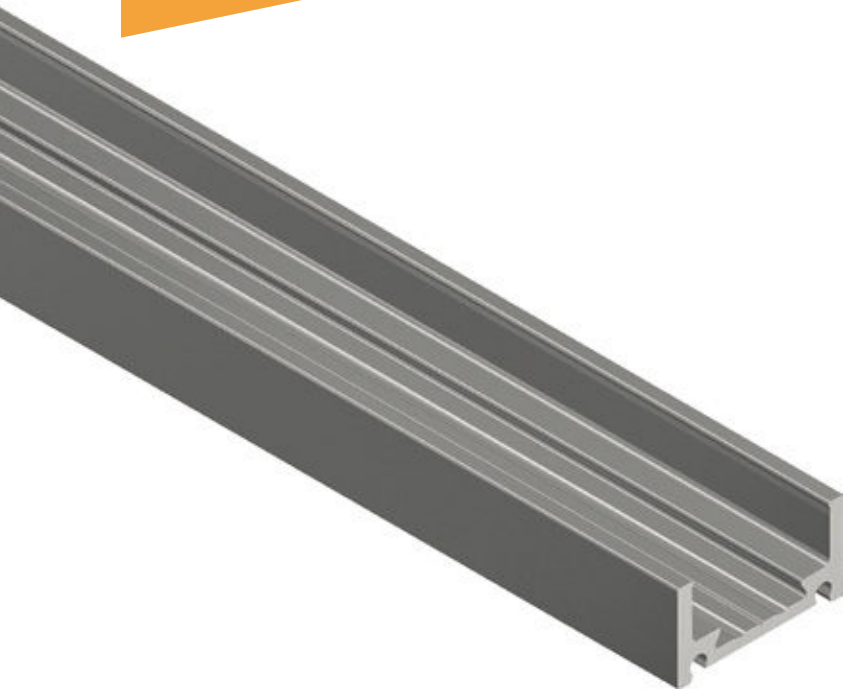

NEU NauticNanoProfil

Maßstab/scale 1:1

Das NauticNanoProfil wird standardmäßig mit rückseitig angebrachtem Montageklebeband geliefert.
The NauticNanoProfil is delivered as standard with a mounting tape on the back.

Artikel, Zubehör und Optionen Articles, Accessories and Options

FLNNP/S1-MP/2024/###
(0512/1012/2024x12x6,3 mm)
NNP-S1 Aluminium Montageprofil
NNP-S1 aluminium mounting profile

FLNNP/S1-EP/###
(12x12 mm)
Aluminiumendplatten für NNP-S1
Aluminium endplate for NNP-S1

... /ALA
alu anodized (standard)
E6EV1

... /BA
black anodized
E6C14

... /TWP
RAL 9016 traffic white fine structure (powdered)

FL/B-CUT

Gehrungsschnitt für L-, U- oder Q-Konfiguration
Bevel cut for L-, U- or Q-configuration

FLNNP/FCable-UV
(2x0,5/1,5 mm²)

NNP Flachkabel 2 x 0,5 mm², UV-beständig
NNP flat cable 2 x 0,5 mm², UV resistant

Alle Maßangaben in mm. All dimensions in mm.

Bitte bei Profil-Bestellung die Art.Nr. um die gewünschte Farbe ergänzen. Bei gewünschtem Gehrungsschnitt die Art.Nr. um die Gradzahl, bei Bestellung des NNP Flachkabels die Art.Nr. um die entsprechende Länge ergänzen. Bitte beachten Sie unser Formular für NauticProfil® Eck-Konfigurationen, siehe www.flashaar.de

Please state the required colour with the article number when ordering profiles. Please state the required angle with the article number when ordering bevel cuts and state the corresponding length with the article number when ordering NP flat cables. Please take note of our form for NauticProfil® corner-connections, see www.flashaar.de

Sonderfarben auf Anfrage! Special colours on request!