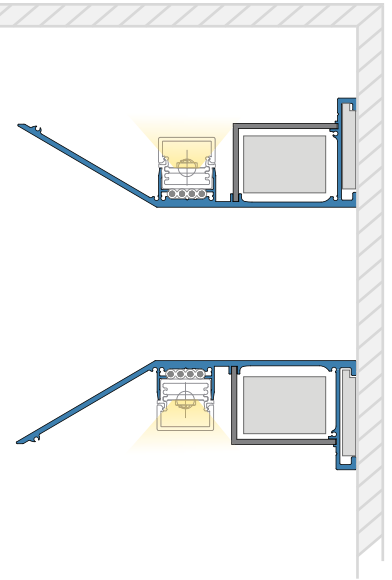

 FLASHAAR

NauticProfil® W1

Datenblatt
Fiche Technique

 MADE IN GERMANY

LICHT auf ganzer Linie
LUMIÈRE sur toute la ligne

NauticProfil® W1

Maßstab / Échelle 1:1
 Alle Maßangaben in mm. Toutes les dimensions sont en mm.

Maßstab / Échelle 1:2

 ... /ALA
 alu anodisé (standard)
 E6EV1

 ... /BA
 noir anodisé
 E6C14

 ... /TWP
 RAL 9016 blanc trafic structure fine (poudré)

Bitte bei NP Profil- und Endplatten-Bestellung die Art.Nr. um die gewünschte Farbe ergänzen. Bei gewünschtem Gehringsschnitt die Art.Nr. um die Gradzahl, bei Bestellung des NP Flachkabels die Art.Nr. um die entsprechende Länge (mm) ergänzen. Bitte beachten Sie unser Formular für NauticProfil® Eck-Konfigurationen im Katalog und unter www.flashaar.de

Beschreibung

Lichtvouten einfach planen und realisieren:

Das NauticProfil® W1 wird mittels Montageplatten an der Wand oder mit Magnet-haltern, z. B. an T-Trägern aus Eisen, befestigt. Betriebsgeräte verschwinden unter einer Abdeckung. Damit ist das NP-W die perfekte Alternative zu Trockenbauvouten. Stilvolle Wand-leuchten für indirekte Beleuchtungen lassen sich mit dem Profil einfach umsetzen.

Description

Planification et réalisation simples de voûtes lumineuses :

Le NauticProfil® W1 est fixé au mur au moyen de plaques de montage ou de supports magnétiques, par exemple sur des poutres en T en fer. Les unités de commande sont dissimulées sous un couvercle. Cela fait de la NP-W l'alternative parfaite pour les voûtes en plâtre. Des luminaires muraux élégants pour un éclairage indirect peuvent être facilement réalisés avec le profil.