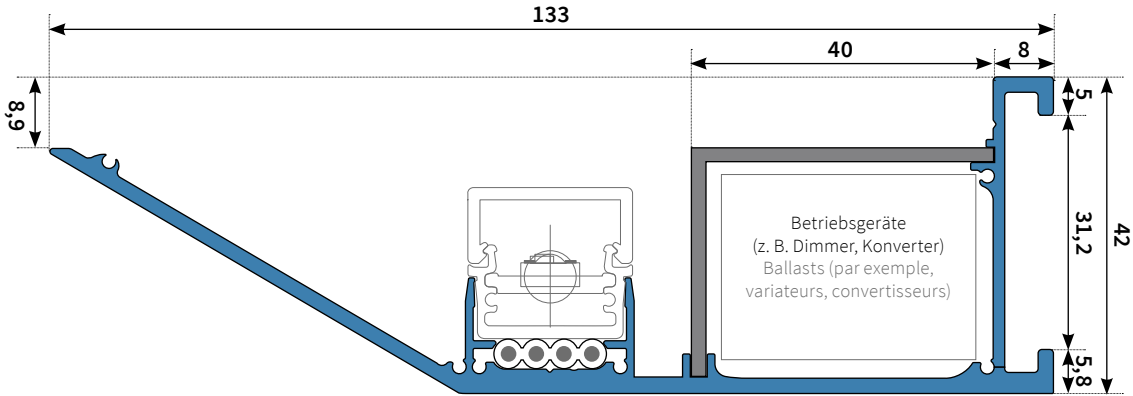

 FLASHAAR

NauticProfil® W1

Datenblatt
Fiche Technique

 MADE IN GERMANY

LICHT auf ganzer Linie
LUMIÈRE sur toute la ligne

NauticProfil® W1

Maßstab / Échelle 1:1
 Alle Maßangaben in mm. Toutes les dimensions sont en mm.

Maßstab / Échelle 1:2

 ... /ALA
 alu anodisé (standard)
 E6EV1

 ... /BA
 noir anodisé
 E6C14

 ... /TWP
 RAL 9016 blanc trafic structure fine (poudré)

Bitte bei NP Profil- und Endplatten-Bestellung die Art.Nr. um die gewünschte Farbe ergänzen. Bei gewünschtem Gehringsschnitt die Art.Nr. um die Gradzahl, bei Bestellung des NP Flachkabels die Art.Nr. um die entsprechende Länge (mm) ergänzen. Bitte beachten Sie unser Formular für NauticProfil® Eck-Konfigurationen im Katalog und unter www.flashaar.de

Lors de la commande de profils NP et de plaques d'extrémité, veuillez ajouter la couleur souhaitée au numéro d'article. Si une coupe en onglet est nécessaire, veuillez ajouter le nombre de degré au numéro d'article, si vous commandez un câble plat NP, veuillez ajouter la longueur correspondante (mm) au numéro d'article. Veuillez vous référer à notre formulaire pour les configurations d'angle NauticProfil® dans le catalogue et sur www.flashaar.de/fr/.

Description

Planification et réalisation simples de voûtes lumineuses :

Le NauticProfil® W1 est fixé au mur au moyen de plaques de montage ou de supports magnétiques, par exemple sur des poutres en T en fer. Les unités de commande sont dissimulées sous un couvercle. Cela fait de la NP-W l'alternative parfaite pour les voûtes en plâtre. Des luminaires muraux élégants pour un éclairage indirect peuvent être facilement réalisés avec le profil.